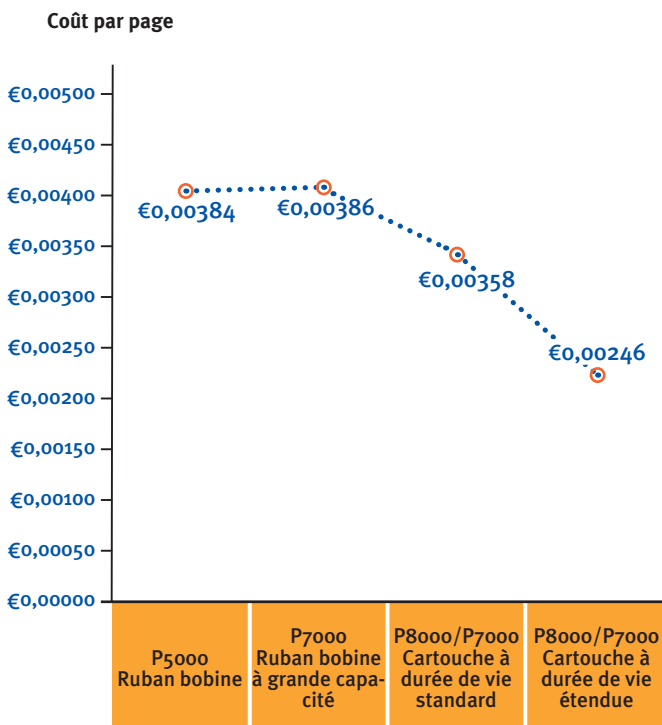

Comparaison du coût par page*